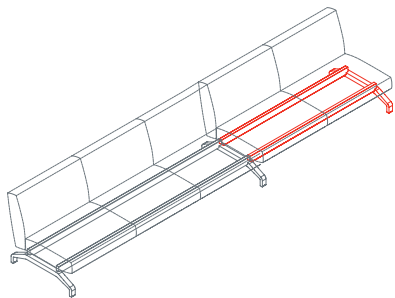

2+2 seat sofa, side table option
1PN6090: L 99 D 99 H 29½

2 seat sofa base
1PN6610: L 63 D 29½ H 9

3 seat sofa base
1PN6620: L 94½ D 29½ H 9

Pons

2 seat side sofa base
1PN6630: L 62¼ D 29½ H 9

3 seat side sofa base
1PN6640: L 94½ D 29½ H 9

2 seat side sofa base
1PN6680: L 63 P 29½ H 9

3 seat side sofa base
1PN6690: L 94½ P 29½ H 9

Standard seat
1PN6500: L 31½ D 23¾

Backless seat
1PN6510: L 31½ D 31½

Low backrest
1PN6520: L 31½ H 21¼

High backrest
1PN6530: L 31½ H 30¾

Armrest
1PN6540: L 24½ H 13½

Table top for sofa structure
1PN6560: L 31½ D 31½

Pons

Side table 120x80
1PN4010: L 47¼ D 31½ H 9½

Side table 160x80
1PN4020: L 160 D 31½ H 9½

Side table diam. 130
1PN4030: Ø 130 H 9½