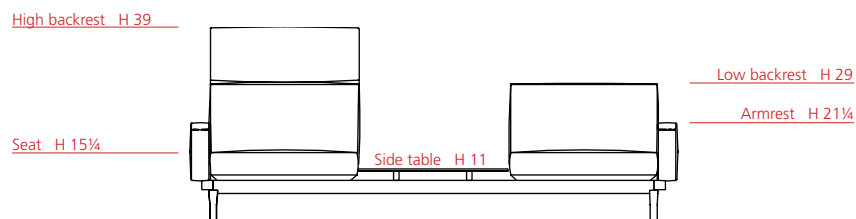

Pons

Main heights